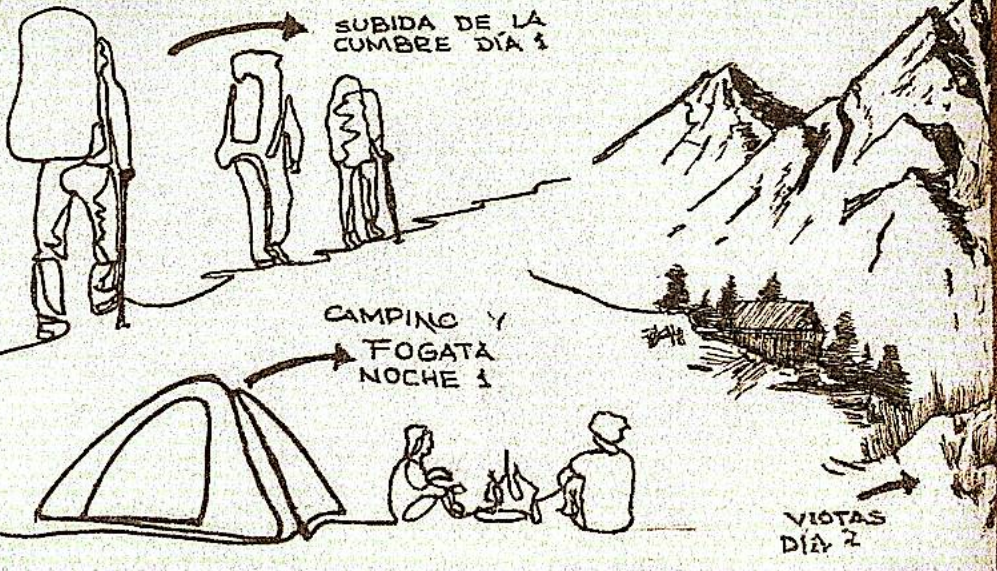

BUENOMAX C17129 DEGMENT

BUENOMAX C17130 DDAWIS

CAMINATA TAKIWI
D.F. YACUÑA TANDUBA

CAMINATA TAKESI

DE TANGA TANGA

SUBIDA DE LA CUMBRE DÍA 1

CAMPING Y FOGATA NOCHE 1

VISTAS DÍA 2

VISTAS ROCOSAS DÍA 3

SEÑALÉTICA DEL CAMINO

EQUIPAMIENTO DÍA 3

DESCENSO FINAL DÍA 3