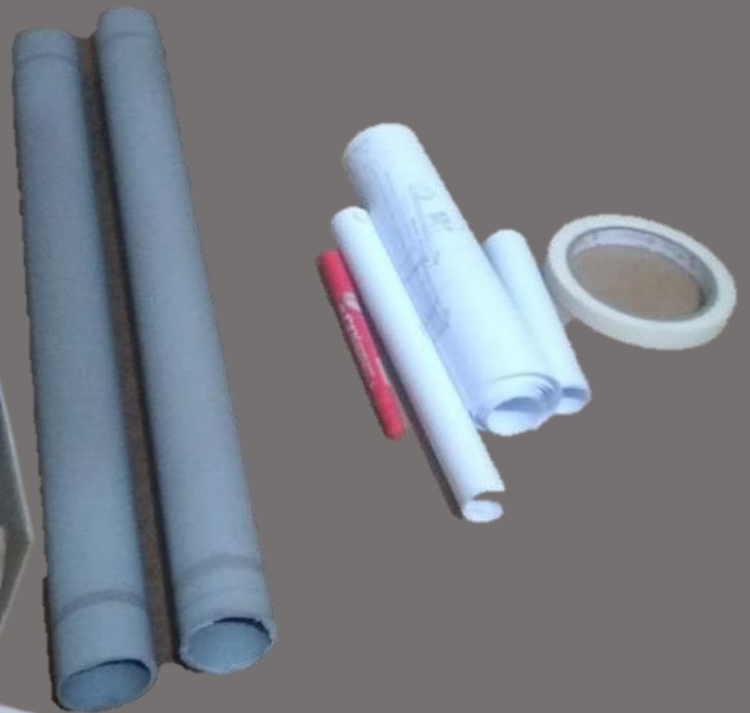

VERTICALIX

1

2

3

VERTICALIX

1. ESTUCHE (GUARDA GRAFOS, CINTAS DE PAPEL, ETC)
2. TAMAÑO OFICIO HORIZONTAL
3. ADAPTADO PARA EL FORMATO DE LA MATERIA DC202